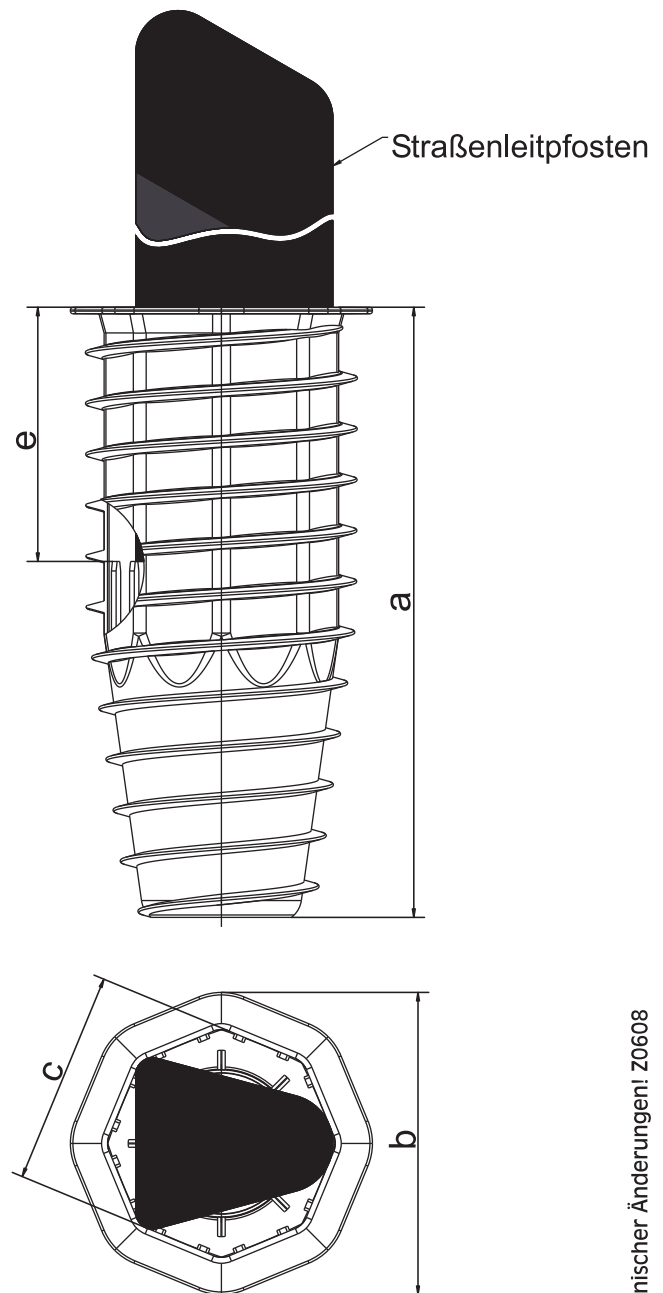

KSF LP 130 x 350

Material	PP
Länge	350 mm
Rohr-Ø	178 mm
Gewicht	0,6 kg
Art.Nr.	22040
EAN	40 11972 22040 8

Zubehör optional je nach Anwendungsgebiet

Abdeckungsmanschette
LP
22801

Eindreihilfen

KR 15 - 20 Eindrehaufsatz
KSF LP kurz
22901

Statik

KRINNER SCHRAUBFUNDAMENTE GMBH
Passauer Straße 55 • 94342 Straßkirchen
Infotelefon: + 49 (0) 94 24 / 94 01 - 80

Technisches Merkblatt

Seiten-/Schnittansicht (in mm):

a Rohrlänge
350

b Außendurchmesser
178

c Innendurchmesser
125

Einstelldurchmesser (d) ergibt
Einstelltiefe (e)

d **125**

e **150**

Produktinformation

Material	PP
Gewicht	0,6 kg
Art.-Nr.	22040
EAN-Nr.	40 11972 22040 8

Web-Key
TM1260

www.krinner.com