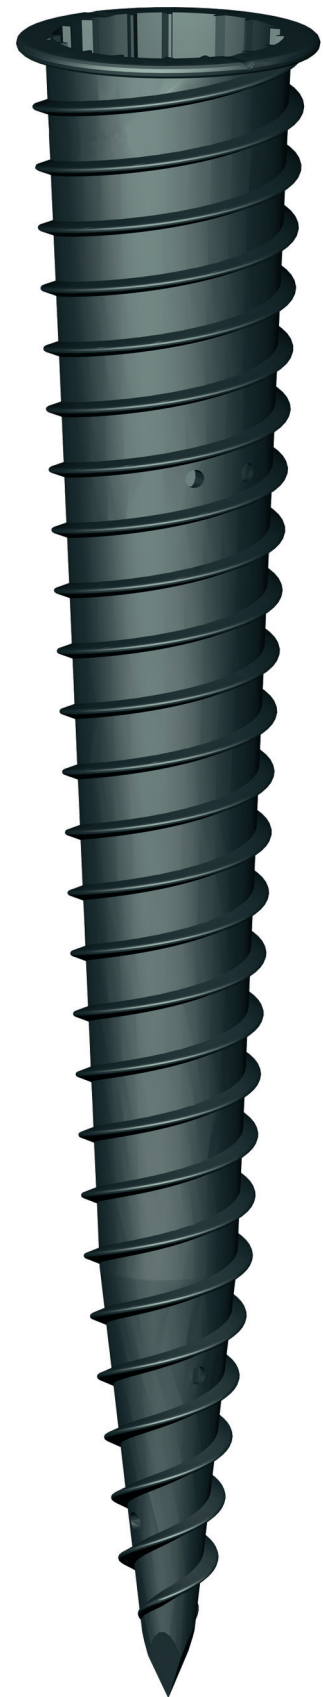

KSF K 34 x 550

Material	PP
Länge	550 mm
Rohr-Ø	76 mm
Gewicht	0,35 kg
Art.Nr.	22000
EAN	40 11972 22000 2

Zubehör optional je nach Anwendungsgebiet

Spezialgranulat
VE klein
21823

Eindreihhilfen

Handeindrehschlüssel
KSF K 34
22900

KR 12 Eindrehaufsatz
KSF K 34
22906

KR 15 - 20 Eindrehaufsatz
KSF K 34
22904

Für schnellen und bequemen Einbau bieten wir Ihnen verschiedene **Eindreihhilfen und -maschinen**.

Technische Änderungen vorbehalten! Z0608

Technisches Merkblatt

Seiten-/Schnittansicht (in mm):

a Rohrlänge
550

b Außendurchmesser
76

c Innendurchmesser
74

Einstelldurchmesser (d) ergibt
Einstelltiefe (e) und Ausrichtbereich (f)

d 60,0 | 55,0 | 50,0 | 45,0 | 40,0 | 34,0

e 100 | 140 | 220 | 270 | 330 | 400

f 2,5°

Produktinformation

Material | **PP**

Gewicht | **0,35 kg**

Art.-Nr. | **22000**

EAN-Nr. | **40 11972 22000 2**

Web-Key
TM1255