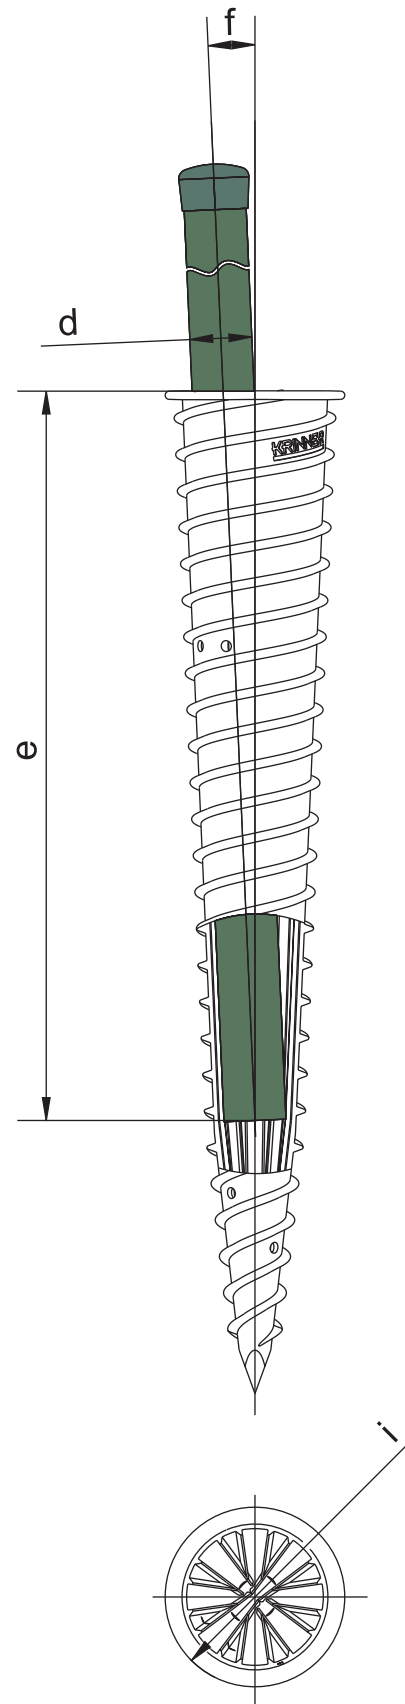

KSF K 34 x 550

Material	PP
Länge	550 mm
Rohr-Ø	76 mm
Gewicht	0,35 kg
Art.Nr.	22000
EAN	40 11972 22000 2

Zubehör optional je nach Anwendungsgebiet

Spezialgranulat
VE klein
21823

Eindreihhilfen

Handeindrehschlüssel
KSF K 34
22900

KR 12 Eindrehaufsatz
KSF K 34
22906

KR 15 - 20 Eindrehaufsatz
KSF K 34
22904

Für schnellen und bequemen Einbau bieten wir Ihnen verschiedene **Eindreihhilfen und -maschinen**.

Technische Änderungen vorbehalten! Z0608

Technisches Merkblatt

Seiten-/Schnittansicht (in mm):

a Rohrlänge
550

b Außendurchmesser
76

c Innendurchmesser
74

Einstelldurchmesser (d) ergibt
Einstelltiefe (e) und Ausrichtbereich (f)

d 60,0 | 55,0 | 50,0 | 45,0 | 40,0 | 34,0

e 100 | 140 | 220 | 270 | 330 | 400

f 2,5°

Produktinformation

Material | **PP**

Gewicht | **0,35 kg**

Art.-Nr. | **22000**

EAN-Nr. | **40 11972 22000 2**

Web-Key
TM1255